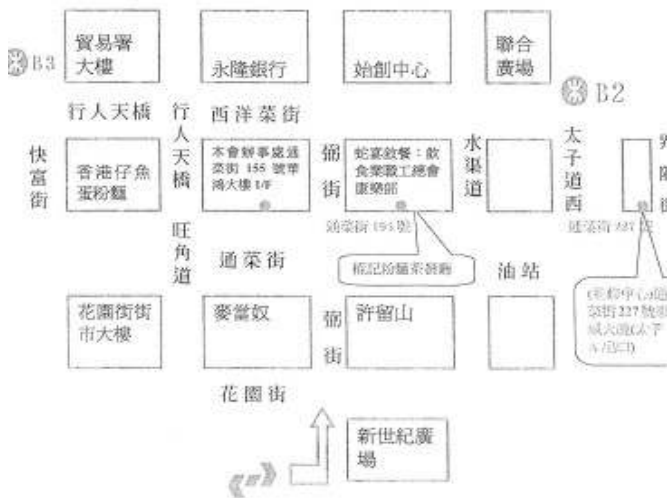

費用：會員及家屬每位 160 元

時間：晚上八時

第二場

日期：2011 年 12 月 10 日 (星期六)

地點：旺角通菜街 195 號永輝大廈 2 樓

(電訊盈科職工總會包場)

費用：會員及家屬每位 160 元

時間：晚上六時正